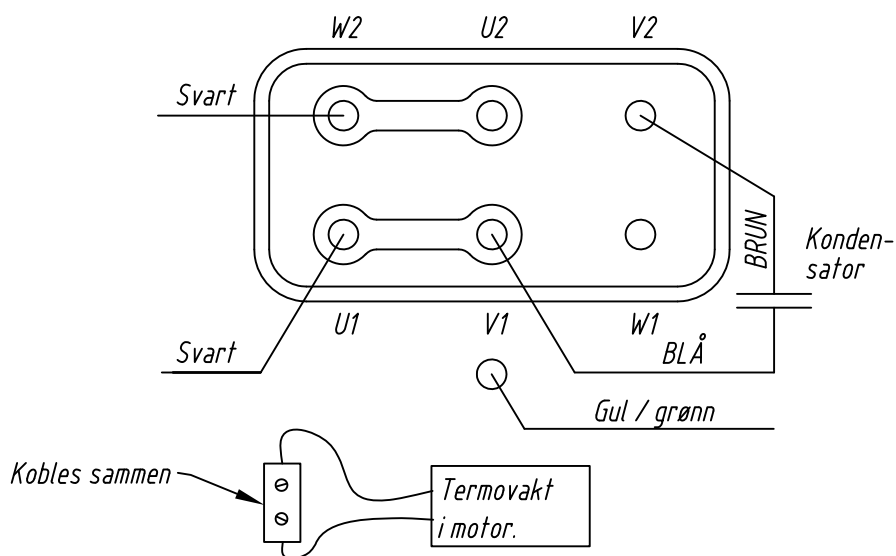

Kobling av ELD motor 1 Fas 1,5 KW.

Kobling gjelder fra 30/5-00. Type blank motor.

Koblingsskjema ved bruk av Klinger & Born bryter. (708750)

x Hvis motoren ikke starter bytt om de to svarte.

Koblingsskjema ved bruk av Klinger & Born bryter. (708755)

Koblingsskjema ved bruk av Telemecanique bryter. (707307)

Tilkoblinger må gjøres av elektriker.