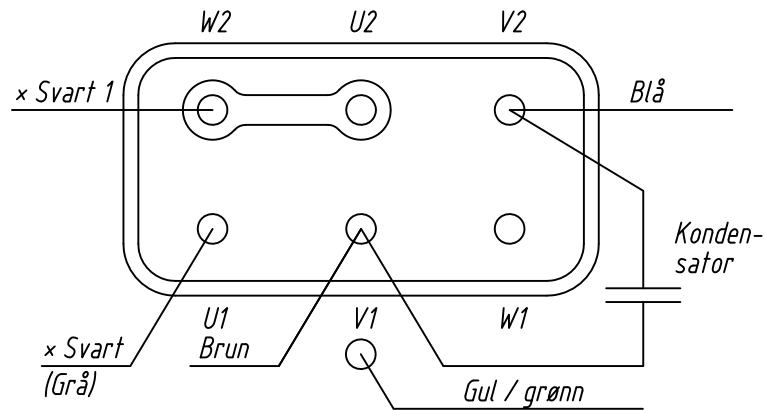

Kobling av ELD motor 1 Fas 1,5 KW.

Kobling gjelder fra 30/5-00. Type blank motor.

Koblingsskjema ved bruk av Klinger & Born bryter. (708750)

x Hvis motoren ikke starter bytt om de to svarte.

Koblingsskjema ved bruk av Klinger & Born bryter. (708755)

Koblingsskjema ved bruk av Telemecanique bryter. (707307)

Tilkoblinger må gjøres av elektriker.