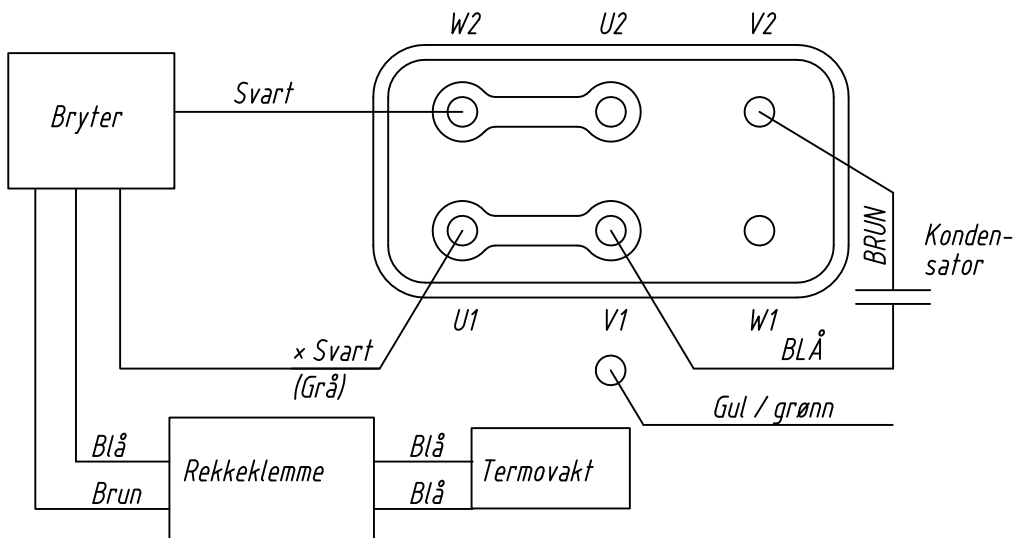

Kobling av ELD motor 1 Fas 1,5 KW.

Kobling gjelder fra 30/5-00. Type blank motor.

Koblingsskjema ved bruk av Klinger & Born bryter. (708750)

x Hvis motoren ikke starter bytt om de to svarte.

Koblingsskjema ved bruk av Klinger & Born bryter. (708755)

Koblingsskjema ved bruk av Telemecanique bryter. (707307)

Tilkoblinger må gjøres av elektriker.