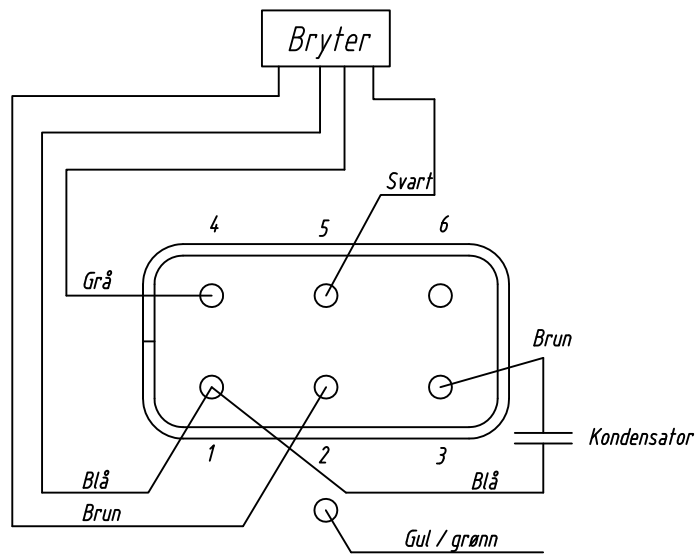

Kobling av Hanning motor 1203

1,5 KW 1 fas (722300)

Koblinger gjelder fra 1/10-12.

Motor
1 = Blå
2 = Brun
3 = Svart
4 = Grå (termovakt)
5 = Grå (termovakt)

Koblingsskjema ved bruk av Klinger & Born bryter. (708750)

Motor
1 = Blå
2 = Brun
3 = Svart
4 = Grå (termovakt)
5 = Grå (termovakt)

Koblingsskjema ved bruk av Klinger & Born bryter. (708755)

Tilkoblinger må gjøres av elektriker.