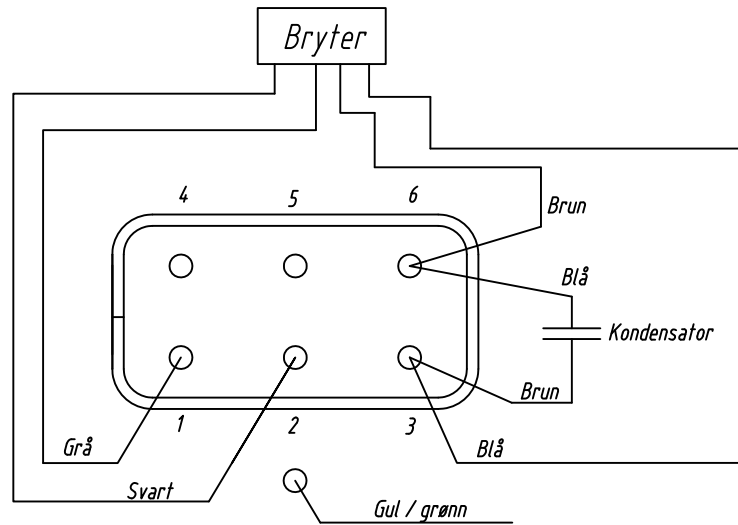

Kobling av Hanning motor 1203

1,5 KW 1 fas (722300)

Koblinger gjelder fra 1/10-12.

Motor
1 = Blå
2 = Brun
3 = Svart
4 = Grå (termovakt)
5 = Grå (termovakt)

Koblingsskjema ved bruk av Klinger & Born bryter. (708750)

Motor
1 = Blå
2 = Brun
3 = Svart
4 = Grå (termovakt)
5 = Grå (termovakt)

Koblingsskjema ved bruk av Klinger & Born bryter. (708755)

Tilkoblinger må gjøres av elektriker.