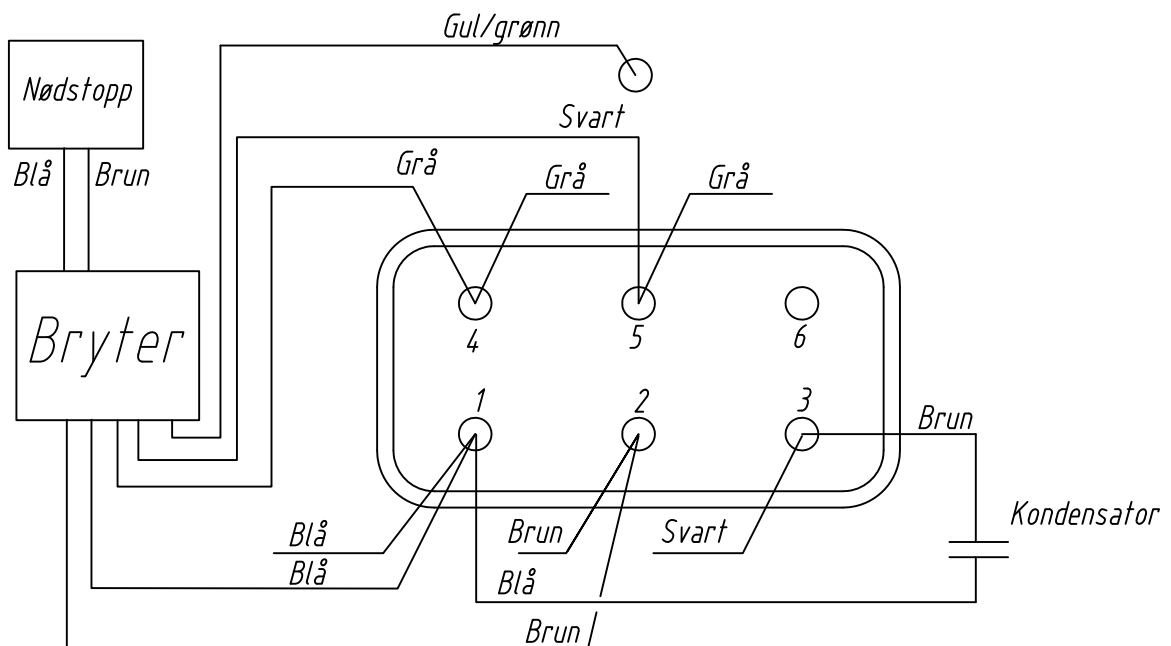

Hanning motor 230V/1 2,2 KW 708780

Klinger & Born bryter (708752)

Alle tilkoblinger må gjøres av elektriker

Hanning motor 230V/1 2,2 KW 708780

Klinger & Born bryter (708956)

Alle tilkoblinger må gjøres av elektriker