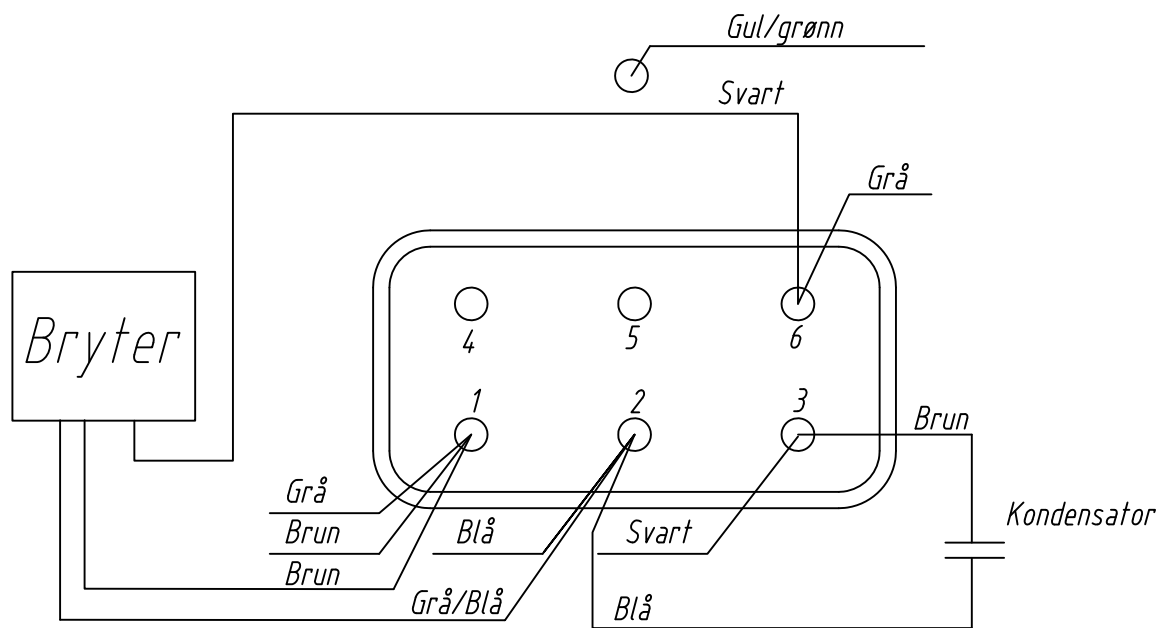

Hanning motor 230V/1 2,2 KW 708780

Klinger & Born bryter (708752)

Alle tilkoblinger må gjøres av elektriker

Hanning motor 230V/1 2,2 KW 708780

Klinger & Born bryter (708956)

Alle tilkoblinger må gjøres av elektriker