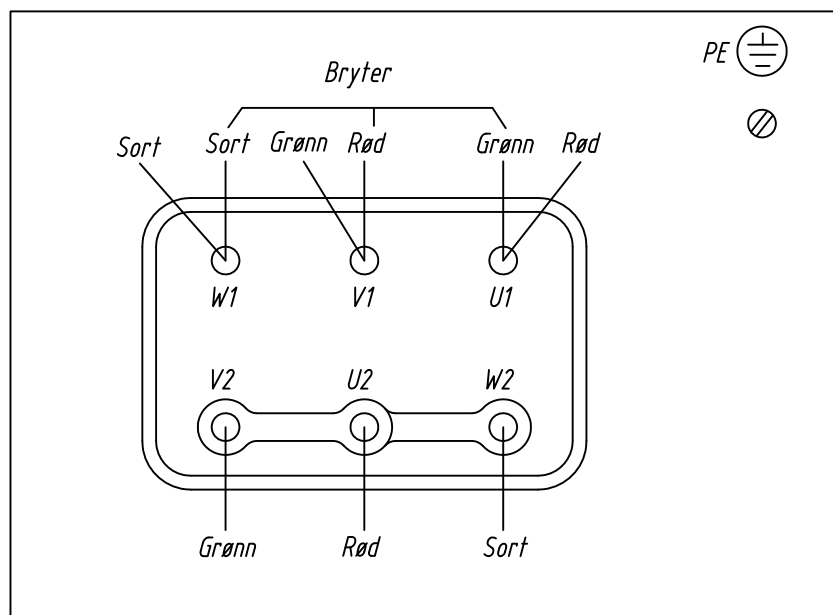

## Kobling av EMG motor 1603

3 Kw 230V 3 fas (707300)

*Koblingsskjema ved bruk av Tripus bryter. (707981)*

Tilkoblinger må gjøres av elektriker.

## Kobling av EMG motor 1603

3 Kw 400V 3 fas (707300)

*Koblingsskjema ved bruk av Klinger&Born bryter. (708772)*