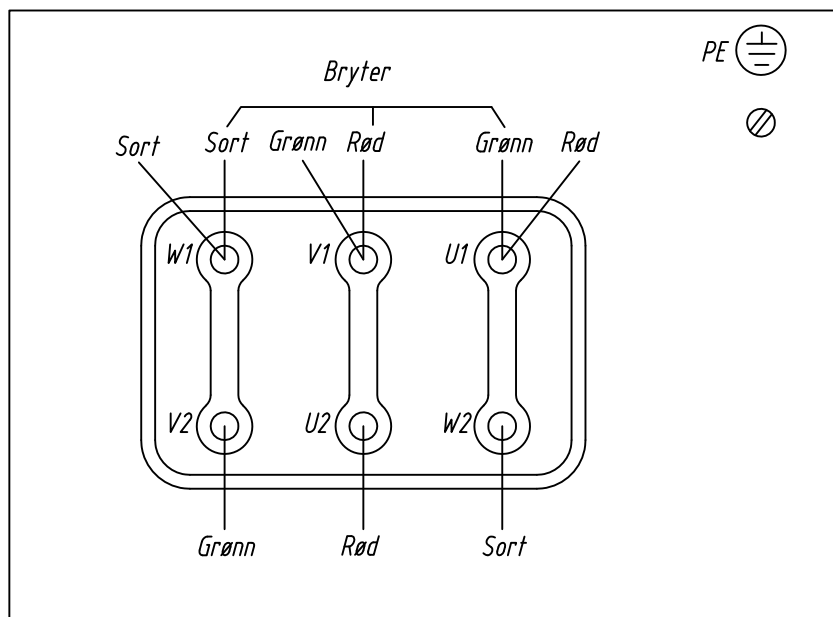

## Kobling av EMG motor 1603

3 Kw 230V 3 fas (707300)

*Koblingsskjema ved bruk av Tripus bryter. (707981)*

Tilkoblinger må gjøres av elektriker.

## Kobling av EMG motor 1603

3 Kw 400V 3 fas (707300)

*Koblingsskjema ved bruk av Klinger&Born bryter. (708772)*